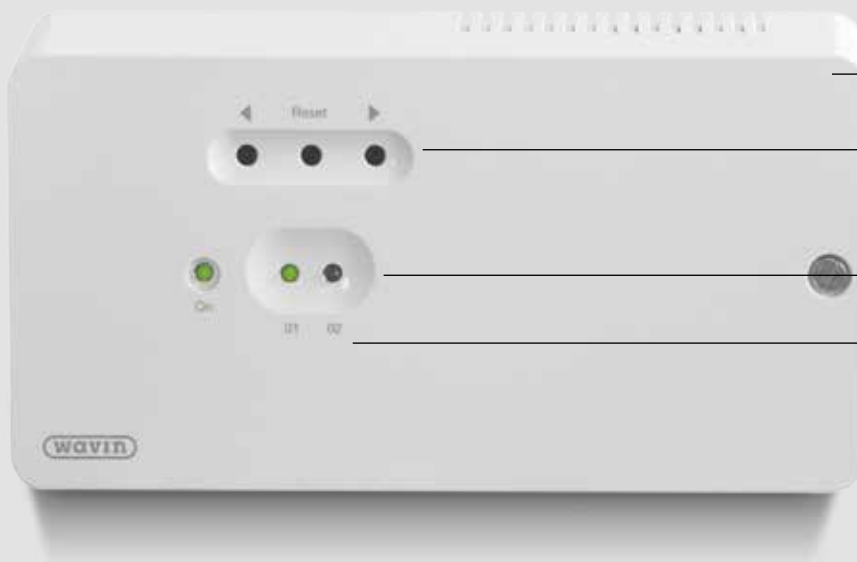

Find Wavin Denmark på Youtube
www.youtube.com/user/WavinDenmark

AHC 9000 STYREENHEDER

De mange fordele i Wavin AHC 9000 styreenhederne er designet til at gøre din hverdag nemmere og dine kunder mere tilfredse. De kommer i to variationer: 1-2 kredse og 1-16 kredse.

Styreenhederne er kendte for en række af indstillinger, der giver både fleksibilitet, kontrol og energibesparelser for brugeren.

Spar på energien

Styreenhederne er optimeret til at bruge et minimum af strøm under standby. Således reduceres varmeforbruget via optimal regulering af temperaturen. Styreenhederne har indbygget kedelrelæ, der giver signal til varmforsyningen, når der ikke er behov for varme i anlægget. Det betyder, at kedlen ikke på noget tidspunkt brænder unødigt energi af.

Nem montage og tilmelding

Montagen af styreenhederne er intuitiv og nem. Fjederklemmer betyder, at styreenhedens ledninger kan monteres på få minutter helt uden brug af værktøj. Tilmeldingen er lige ud ad landevejen, men vi tilbyder dig ny en helt gratis service, Wavin All Inclusive, der sparer dig for tiden - læs mere om Wavin All Inclusive på side 2.

AHC 9000 STYREENHED 1-2 KREDSE

Kabinet i stilrent design

Trykknapper

Lysdiode indikerer enhedens status

Tydelig markering af kredsnumre

Til et enkelt rum eller 2 - i større og mindre projekter

Wavin AHC 9000 styreenhed 1-2 kredse er specielt anvendelig til projekter, hvor der kun installeres gulvvarme i 1-2 rum eller i et stort rum med 2 kredse.