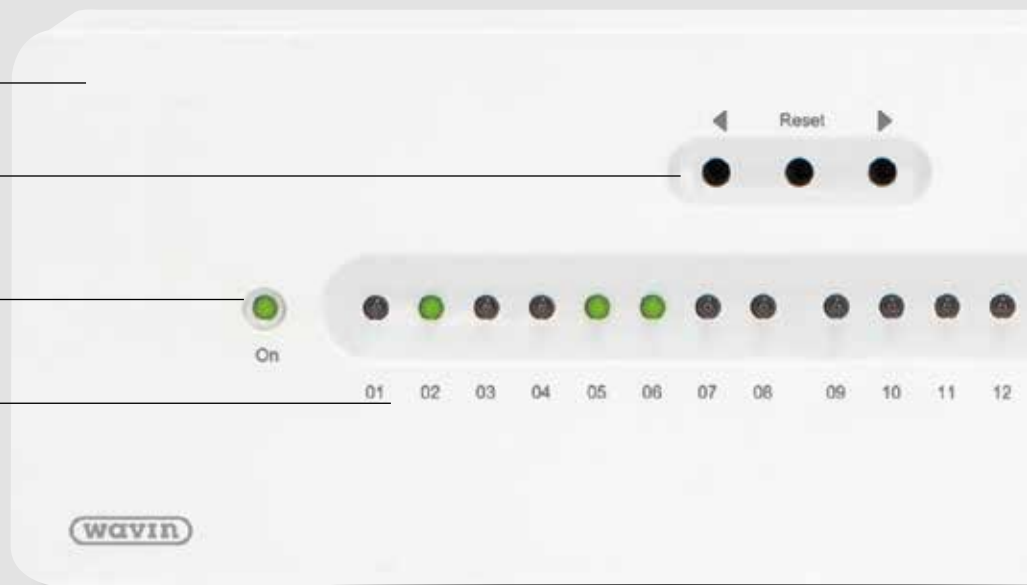

AHC 9000 STYREENHED 1-2 KREDSE

Kabinet i stilrent design

Trykknapper

Lysdiode indikerer enhedens status

Tydelig markering af kredsnumre

Til et enkelt rum eller 2 - i større og mindre projekter

Wavin AHC 9000 styreenhed 1-2 kredse er specielt anvendelig til projekter, hvor der kun installeres gulvvarme i 1-2 rum eller i et stort rum med 2 kredse.

| Model | Wavin nr. | VVS nr. |
|-----------------------|-----------|-----------|
| Styreenhed 1-2 kredse | 4060549 | 466330202 |

AHC 9000 STYREENHED 1-16 KREDSE

Kabinet i stilrent design

Trykknapper

Lysdiode indikerer enhedens status

Tydlig markering af kredsnumre

Flere kredse – flere muligheder

AHC 9000 styreenheden kan styre op til 16 kredse, så du selv i større boliger kan nøjes med at installere en enkelt styring. Hver enhed kan tilsluttes i alt 48 komponenter (magnet-kontakter og rumtermostater). Du har desuden mulighed for at koble op til tre styreenheder sammen i større byggerier. Dog kræver det, at systemet tilsluttes et AHC 9000 display.