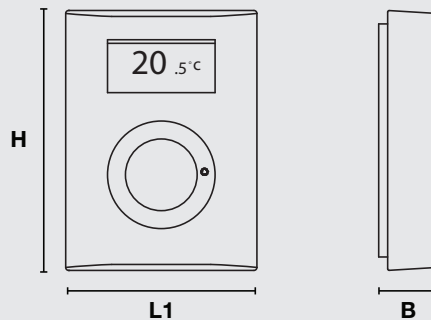

Dansk design på væggen

Med et dansk design i klassisk hvid samt en nem håndtering af produktet, er Wavins infrarøde rumtermostat et sikkert valg til kontrol af temperatur i hjemmet. Når først den er installeret er du færdig med at skru op og ned for varmen. Helt automatisk sikrer den trådløse rumtermostat, at temperaturen i din bolig er den perfekte for dig, helt uafhængig af årstidernes skiften. Styreenheden kræver ingen daglig vedligeholdelse, og den rengøres let med en opvredet klud uden rengøringsmidler.

Tekniske oplysninger

Strømforsyning:	2x AA 1,5 V alkaline batteri
Batterilevetid:	Typisk 1 år
Frekvens:	868,1 MHz
Radiatorækkevidde:	Op til 100 m (åbent terræn)
Driftstemperatur:	-10 °C til + 60 °C (lav fugtighed)
Mål:	
Højde:	88 mm
Længde:	65 mm
Bredde:	20 mm

Simpel montage

Med Wavins nye rumtermostat reguleres temperaturen efter gulvet og ikke rummet. Det giver et mere retvisende resultat - og samtidig sikrer en øget aflæsningsfrekvens en mere konsistent temperatur. Termostaten skal monteres på et tørt sted indendørs, ca. 1,5 meter over gulvet. For den mest optimale måling, undgå da steder med træk, strålevarme, på ydervægge og vær vinduespartier og elektriske apparater.

Model	Wavin nr.	VVS nr.
Rum- og telestat, trådløs	0695035	466331324
Rum- og telestat, IR, trådløs	0695036	466331344
Rum- og telestat, fortrådet	0695045	466331334

CONNECT TO BETTER