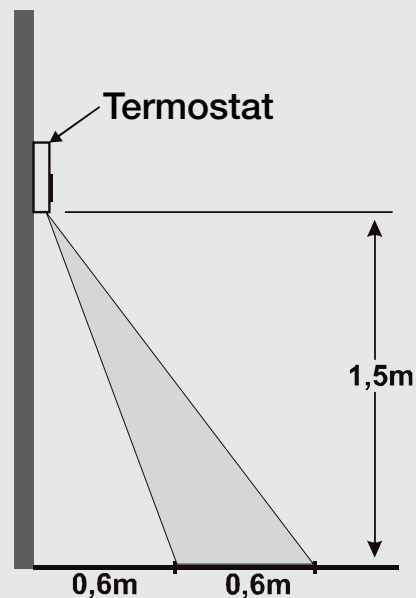

Dansk design på væggen

Med et dansk design i klassisk hvid samt en nem håndtering af produktet, er Wavins infrarøde rumtermostat et sikkert valg til kontrol af temperatur i hjemmet. Når først den er installeret er du færdig med at skru op og ned for varmen. Helt automatisk sikrer den trådløse rumtermostat, at temperaturen i din bolig er den perfekte for dig, helt uafhængig af årstidernes skiften. Styreenheden kræver ingen daglig vedligeholdelse, og den rengøres let med en opvredet klud uden rengøringsmidler.

Tekniske oplysninger

Strømforsyning:	2x AA 1,5 V alkaline batteri
Batterilevetid:	Typisk 1 år
Frekvens:	868,1 MHz
Radiatorækkevidde:	Op til 100 m (åbent terræn)
Driftstemperatur:	-10 °C til + 60 °C (lav fugtighed)
Mål:	
Højde:	88 mm
Længde:	65 mm
Bredde:	20 mm

Simpel montage

Med Wavins nye rumtermostat reguleres temperaturen efter gulvet og ikke rummet. Det giver et mere retvisende resultat - og samtidig sikrer en øget aflæsningsfrekvens en mere konsistent temperatur. Termostaten skal monteres på et tørt sted indendørs, ca. 1,5 meter over gulvet. For den mest optimale måling, undgå da steder med træk, strålevarme, på ydervægge og vær vinduespartier og elektriske apparater.

Model	Wavin nr.	VVS nr.
Rum- og telestat, trådløs	0695035	466331324
Rum- og telestat, IR, trådløs	0695036	466331344
Rum- og telestat, fortrådet	0695045	466331334

CONNECT TO BETTER