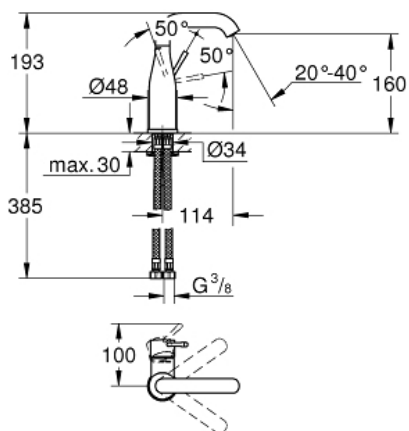

ESSENCE
Etagrebbsbatteri til håndvask, M-size
MODEL # 23463001

Pure Freude
an Wasser

GROHE

Product Description:

ESSENCE

Etagrebbsbatteri til håndvask, M-size

Standard Specification:

ethulsmontage

metalgreb

GROHE SilkMove 28mm keramisk patron
med temperaturbegrænser

GROHE StarLight krom

GROHE EcoJoy mousseur 5,7 l/min

GROHE Aquaguide justerbar mousseur

GROHE QuickFix Plus installationssystem

svingbart udløb med mousseur og

udsvingsbegrænser

glat krop

fleksible tilslutningsslanger 3/8"

min. tryk 1,0 bar

Color:

□ 23463001 Krom