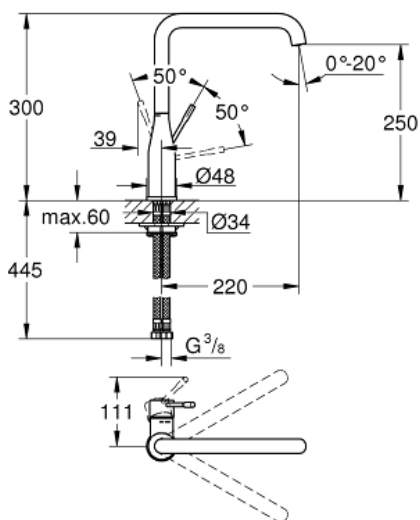

ESSENCE
Etgrebs køkkenbatteri
MODEL # 30269000

Pure Freude
an Wasser

GROHE

Product Description:
ESSENCE
Etgrebs køkkenbatteri

Standard Specification:
højt udløb
ethulsmontage
GROHE StarLight krom
GROHE SilkMove 28mm keramisk patron
mousseur
med svingtud
svingfelt 0° / 150° / 360°
fleksible tilslutningslanger 3/8"
system til hurtig montage
integreret temperaturbegrænser
min. tryk 1,0 bar

Color:
□ 30269000 Krom