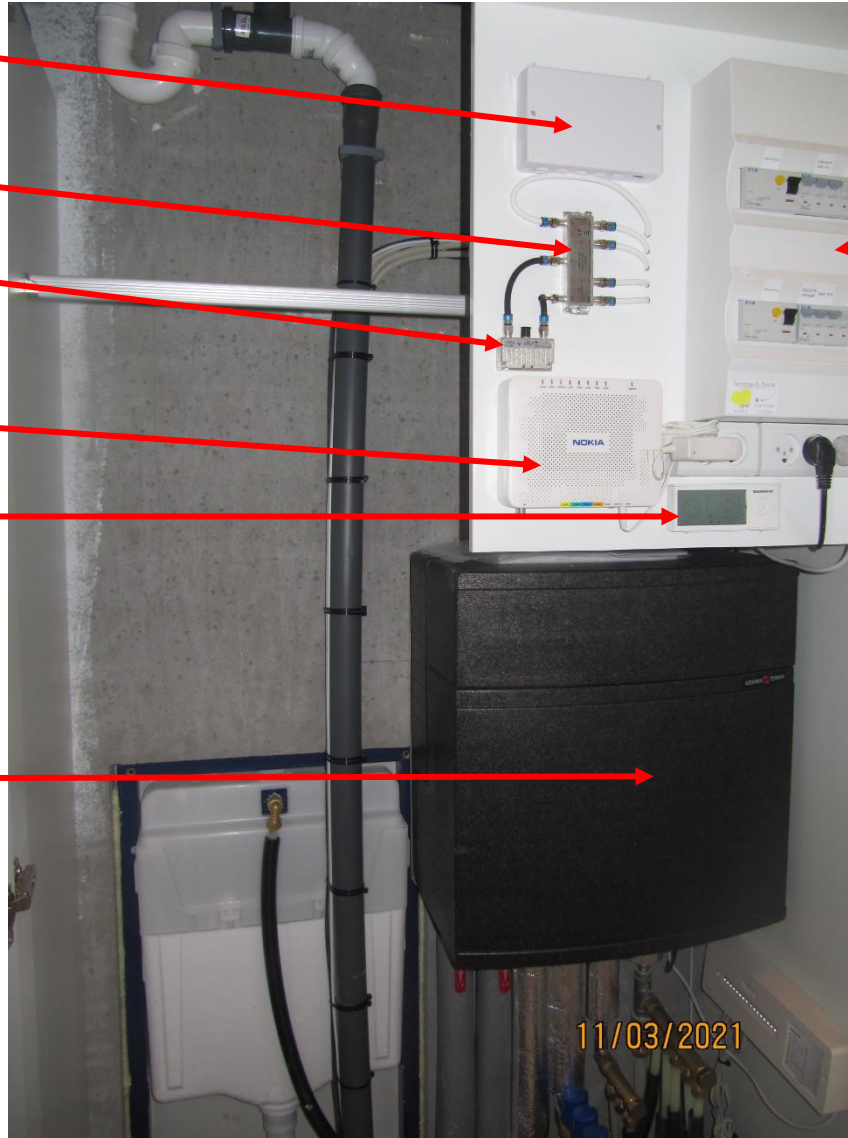

Teknikskab i garderobe, øverst

Fordeler-boks til Ethernet i alle rum.

Fordeler-boks til coax-antenne

Indgangs-boks til coax-antenne

Indgang-fiber

Fjernbetjening til GENVEX-anlæg
(Ventilations-anlæg)
Dantherm HCR3

Varmeveksler – varmt brugsvand

El-tavle med automat-sikring
OP er slået til
NED er slået fra

11/03/2021

Teknikskab i garderobe, nederst

Varmeveksler – varmt brugsvand

Cisterne - toilet

Gulvvarme-
styring

Fordeler
Varmt og koldt brugsvand

Fordeler
Gulvvarme

Målerskab under trappen

Måler til fjernvarme

I Aalborg kommune afregnes efter kbm.

Ved aflæsning trykkes på knappen indtil enheden kbm vises.

Bimåler til brugsvand

El aflæses i skab udenfor til venstre for fordøren