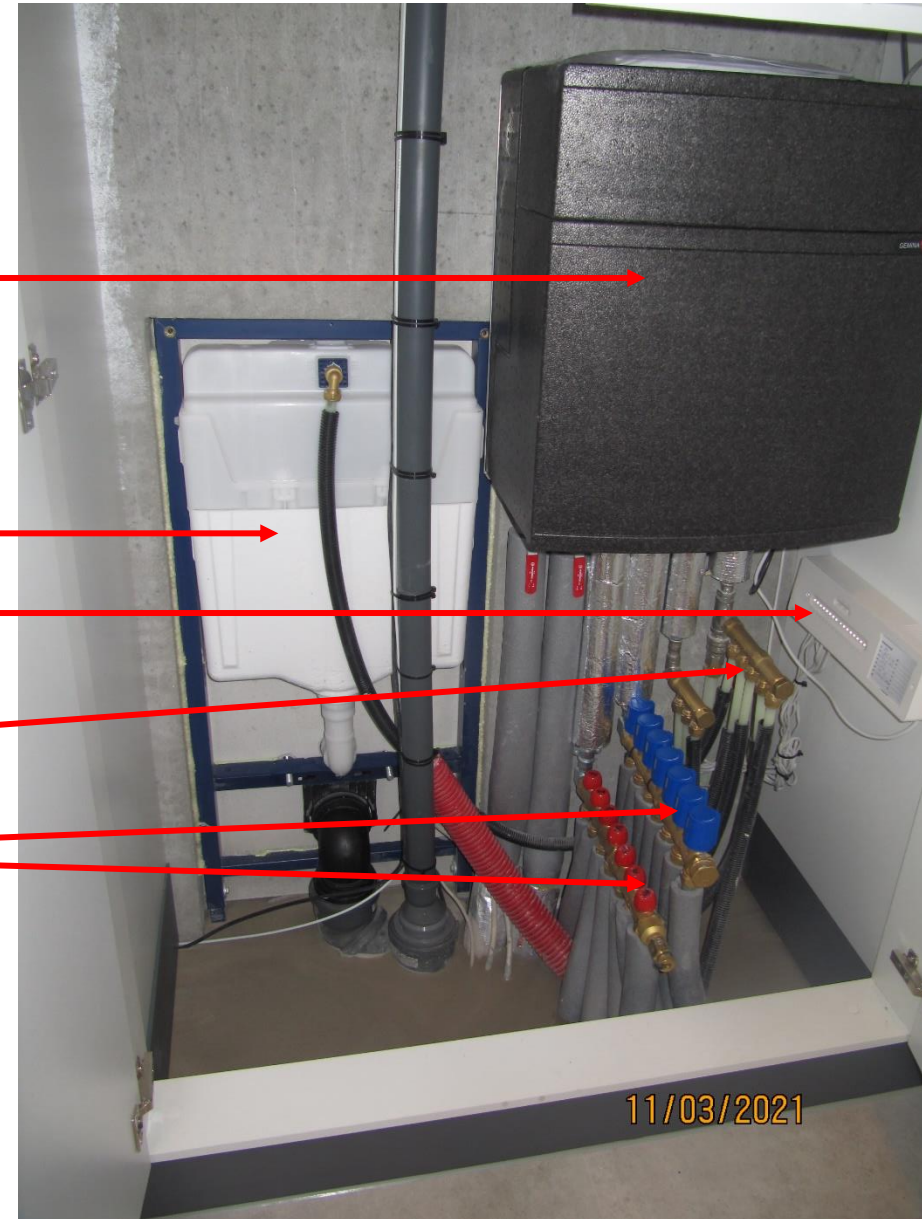

Teknikskab i garderobe, øverst

Fordeler-boks til Ethernet i alle rum.

Fordeler-boks til coax-antenne

Indgangs-boks til coax-antenne

Indgang-fiber

Fjernbetjening til GENVEX-anlæg
(Ventilations-anlæg)
Dantherm HCR3

Varmeveksler – varmt brugsvand

El-tavle med automat-sikring
OP er slået til
NED er slået fra

11/03/2021

Teknikskab i garderobe, nederst

Varmeveksler – varmt brugsvand

Cisterne - toilet

Gulvvarme-
styring

Fordeler
Varmt og koldt brugsvand

Fordeler
Gulvvarme

Målerskab under trappen

Måler til fjernvarme

I Aalborg kommune afregnes efter kbm.

Ved aflæsning trykkes på knappen indtil enheden kbm vises.

Bimåler til brugsvand

El aflæses i skab udenfor til venstre for fordøren